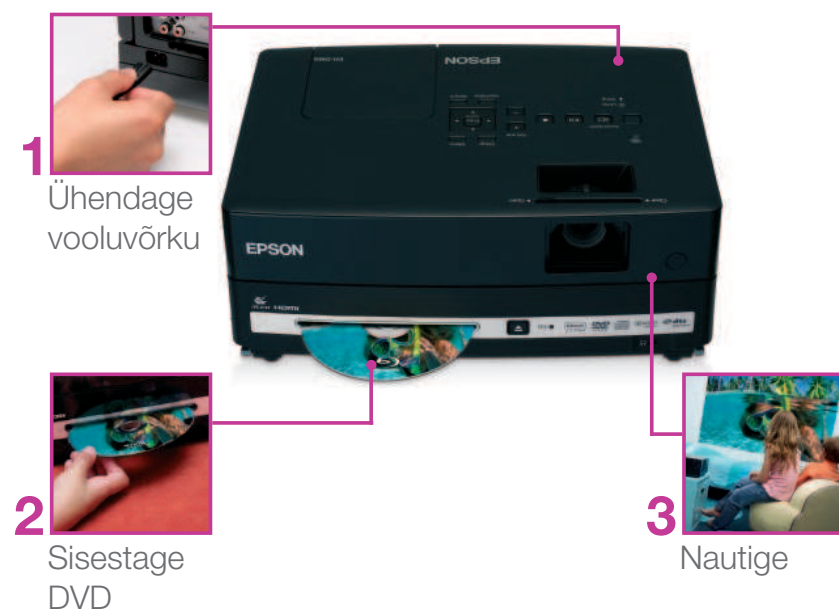

TÄIELIK KODUNE MEELELAHUTUSKESKUS ÜHES KARBIS

EPSON EH-DM3

Kombainseade Epson EH-DM3 pakub lõputut avastamisrõõmu. Seadmes peitub DVD-mängija koos virtuaalse ruumheli kõlaritega ja seda saab kasutada filmide, mängude, spordiülekannete, fotode ja mis tahes laiekraanformaadis sisu nautimiseks, seda ka väiksemas ruumis.

- Projektorit Epson EH-DM3 saab kasutada mitmekülgset
- Seadmel on liidesed mängukonsoolide, arvutite, kaamerate jt seadmete ühendamiseks, kasutamiseks tuleb vaid seade ühendada
- Ka väikeses ruumis saab näidata suuri, kvaliteetseid kujutisi.
- Kergest ja väikest projektorit on hõlbus asetada mis tahes kohta
- Nautige briljantseid värve ja kontrastset pilti ka päevavalguses – tulesid pole enam tarvis kustutada

Kergekaaluline, hõlbus
igale poole kaasa võtta