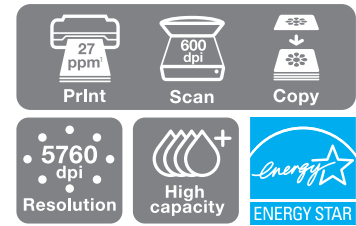

Epson L200

ANDMELEHT

Sobib suurepäraselt nii väikekontorisse kui ka kodus töötamiseks – L200 on Epsoni esimene mudel, millel on integreeritud tindimahuti süsteem ning mis aitab vähendada teie ettevõtte prindikuluseid, suurendades seejuures teie tootlikkust.

Tänu võimsale tindimahutisüsteemile ning mahukatele tindipudelitele saate selle printeriga muretult oma dokumente printida, skannida ja paljundada.

Komplekti kuulub neli mahutite täitmiseks mõeldud 70 ml Epsoni originaaltindi pudelit (värvitoonides must, tsüaan, magenta ja kollane) ja kaks täiendavat musta tindi pudelit, mis muudavad teie ostu veelgi kasulikumaks. Iga suure mahutavusega tindipudelite komplekt võimaldab teil printida kuni 4000 mustvalget lehte ja 6500 värvilist lehte – tänu sellele on nii mustvalge kui ka värviprintimise omahind väga odav².

Printer on varustatud Epsoni prindipea tehnoloogiaga Micro Piezo, mis tagab konkurentsivõimse parima vastupidavuse, kvaliteedi ja usaldusväärsuse. Suur tindimahuti on täielikult printerisse integreeritud – nautige töökindlat värviprintimist ja unustage teiste täitesüsteemidega kaasnenud mured. Tindikadu vähendav Epsoni tehnoloogia Fast Ink Top-up (FIT) hõlmab spetsiaalse konstruktsiooniga õhukindlaid korke ja filtreid. Lisaks on printeril õhuklapp, mis reguleerib tindivoolu, takistades tindi tagasivoolu ning võimaldades teil printerit hõlpsalt ja ohutult transportida.

Epsoni originaaltinti kasutades on printimistulemused alati kvaliteetsed ning muuhulgas on iga tindipudel varustatud taassuletava korgiga, mis muudab pudelite säilitamise lihtsaks. Tänu Epsoni garantiile võite olla muretu ning kindel soetatud printeri ökonoomsuses ja töökindluses.

PÕHIFUNKTSIOONID